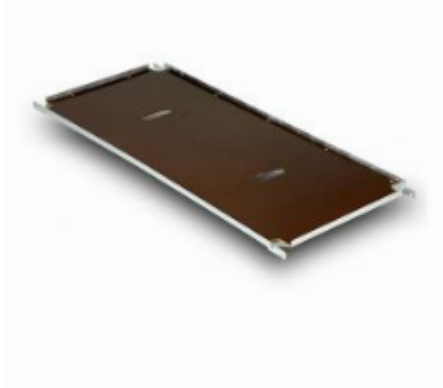

MIETOPTION

WEITERE DIENSTLEISTUNGEN

MIETSERVICE

Flexible Kapazitätslösung für Spitzenzeiten oder zusätzliche Nachfrage. Große Auswahl an Produkten zur kurz- oder längerfristigen Miete.

Regalboden für Blumen Rollbehälter, 1275x555x30mm

SKU 45027

Der Regalboden für den Blumen Transportwagen ist aus wasserfestem 5-Lagen Multiplex gefertigt, die Metallteile sind verzinkt. Der Boden passt auch in CC-Container.

TECHNISCHE DATEN

Material	Multiplex
Status	Neu
Außenabmessung Länge	1275
Außenabmessung Breite	555
Außenabmessung Höhe	30
Tragfähigkeit	50
Produkt	neu, zur Miete Kommissionier Rollbehälter, Zubehör
Typ	

PRODUKTBESCHREIBUNG

Boden für Blumen Rollbehälter, 1275x555x30mm

Der Regalboden für den Blumen Transportwagen ist aus wasserfestem 5-Lagen Multiplex gefertigt, die Metallteile sind verzinkt. Der Boden passt auch in CC-Container. Das Regal ermöglicht es, mehrere Stockwerke für den Transport von Pflanzen zu erstellen und somit kann der Raum des Transportwagens besser genutzt werden. Der Boden kann mit maximal 50 kg beladen werden und die Abmessungen sind 1275x555mm.

Link um diese Seite zu besuchen:

<https://rotom.at/regalboden-fur-blumen-rollbehalter-1275x555x30mm-45027>